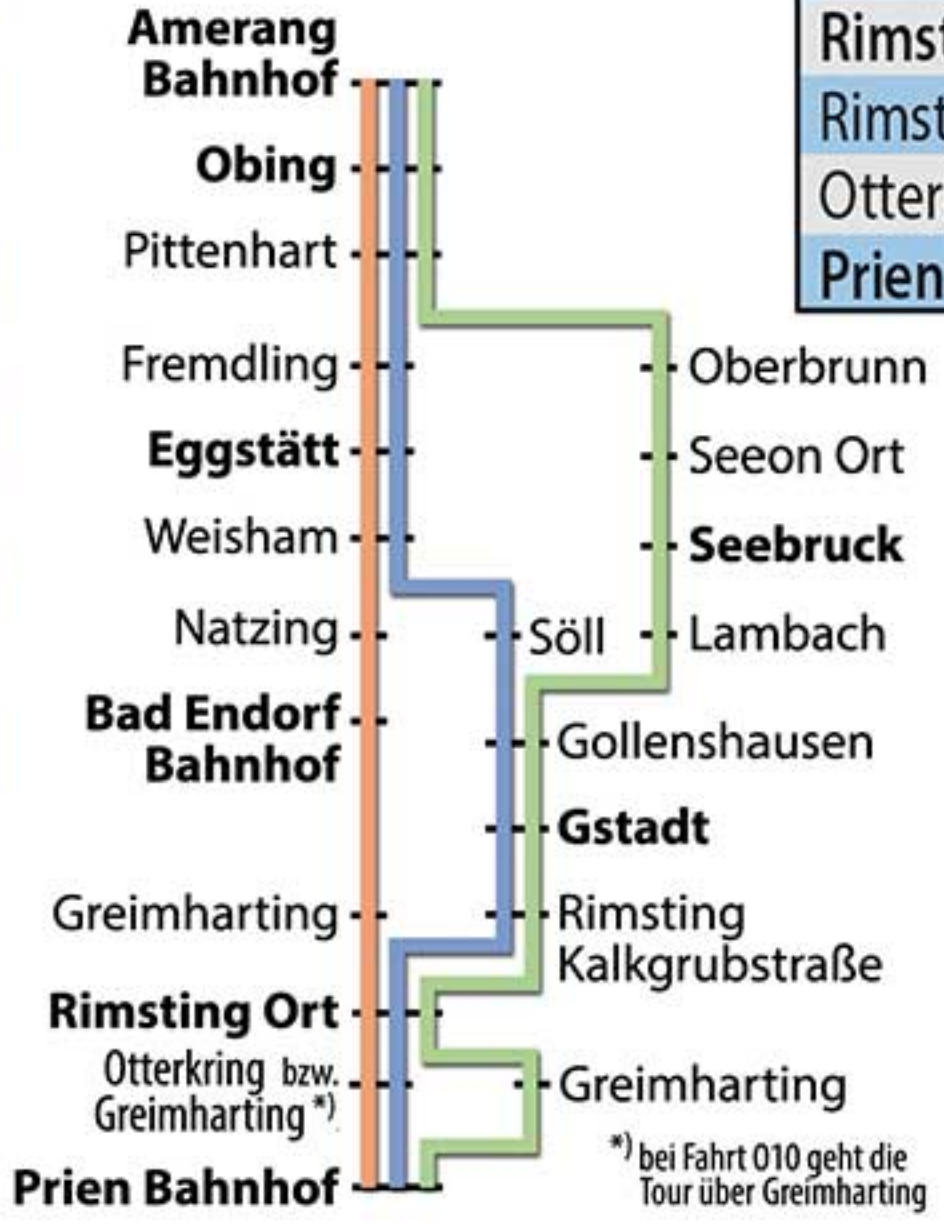

Fahrtnummer 003	
Amerang Bahnhof	ab 10.35
Amerang Bahnhofstr.	10.36
Ellerding	10.39
Aindorf	10.42
Aiglsham	10.43
Haiming	10.44
Obing Gasthof zur Post	10.46
Fachendorf LKR TS	10.49
Pittenhart	10.51
Oberbrunn	10.54
Wattenham	10.56
Seeon Kloster	10.58
Grünweg	11.00
Seeon Alter Wirt	11.03
Ischl bei Seebruck	11.05
Pullach bei Seebruck	11.07
Seebruck Edeka	11.09
Seebruck Hotel Post	11.10
Burgham	11.13
Lambach	11.14
Gollenshausen	11.16
Mitterndorf	11.17
Gstadt	11.19
Breitbrunn	11.21
Wolfsberg	11.22
Hochstätt	11.23
Aiterbach	11.24
Rimsting Kalkgrubstr.	11.25
Rimsting Ort	11.27
Greimharting	11.30
Zacking	11.32
Pinswang	11.35
Prien Bahnhof	an 11.40

Fahrtnummer 007	
Amerang Bahnhof	ab 15.25
Amerang Bahnhofstr.	15.26
Ellerding	15.28
Aindorf	15.29
Aiglsham	15.30
Haiming	15.31
Obing Gasthof zur Post	15.33
Fachendorf LKR TS	15.35
Pittenhart	15.36
Fremdling	15.39
Meisham Abzw.	15.41
Eggstätt Kirche	15.44
Weisham	15.46
Söll	15.50
Gollenshausen	15.51
Mitterndorf	15.52
Gstadt	15.54
Breitbrunn	15.57
Wolfsberg	15.58
Hochstätt	15.59
Aiterbach	16.00
Rimsting Kalkgrubstr.	16.02
Rimsting Ort	16.04
Rimsting Süd	16.06
Otterkring	16.07
Prien Bahnhof	an 16.12

Fahrtnummer 009	
Greimharting	ab 9.13
Rimsting Ort	9.16
Rimsting Süd	9.18
Otterkring	9.19
Prien Bahnhof	an 9.22

Erläuterungen:
 ◀ = hält nur zum Aussteigen

BÜRGERBUS

CHIEMSEE

bereits seit März 2003

Linienchema

- Bedarfshaltestellen** (siehe Karte auf der Rückseite), die nicht im Fahrplan aufgeführt sind:
- Obing Wasserburger Str.
 - Obing Seeoner Str.
 - Großbergham
 - Maisham / Ort
 - Eggstätt Linde
 - Batterberg
 - Breitenloh
 - Schalchen
 - Stetten
 - Seebruck Abzw. Seeon