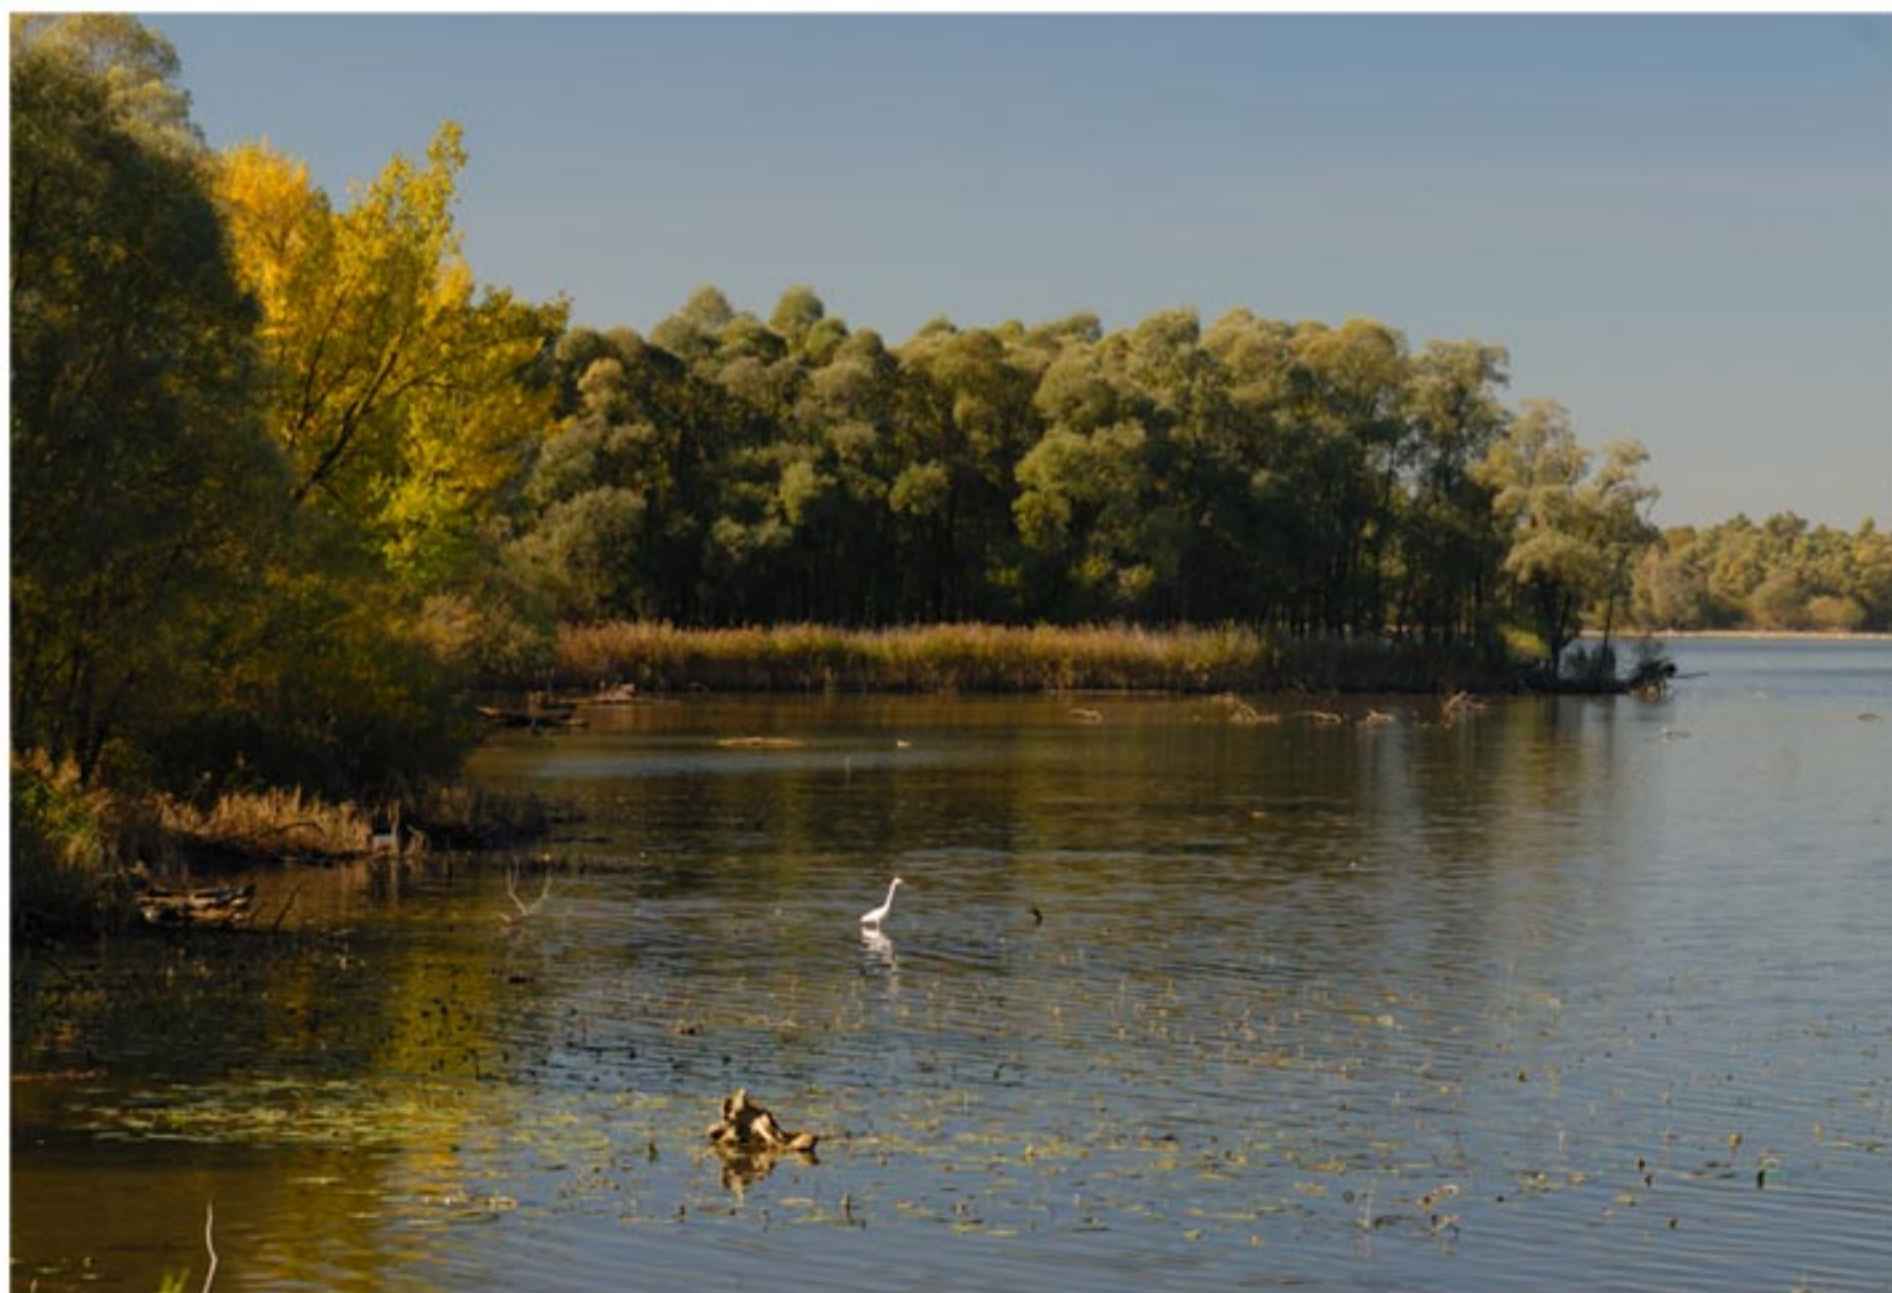

Blick über die Hirschauer Bucht ins Achental und das Kaisergebirge

Blick vom Turm Hagenau zum Beobachtungsturm Hirschauer Bucht, auf die Hochplatte und die Kampenwand

Aussichtsturm Hagenau zwischen Chieming und Grabenstätt

Blick vom Turm Hirschauer Bucht auf den Turm Hagenau

Grabenstätt

Beobachtungsturm Hirschauer Bucht

Aussicht vom Turm nach Osten auf Hirschauer Bucht und Hagenau

Blick nach Westen zum Achendelta

Natur.Erlebnis.Chiemsee

Chiemseeagenda

Beobachtungsturm Hirschauer Bucht

Grabenstätt

geführte Vogelbeobachtungen 2011 in Grabenstätt

13. Februar

vom 13. März bis 16. Oktober **jeden Sonntag**

13. November

HB