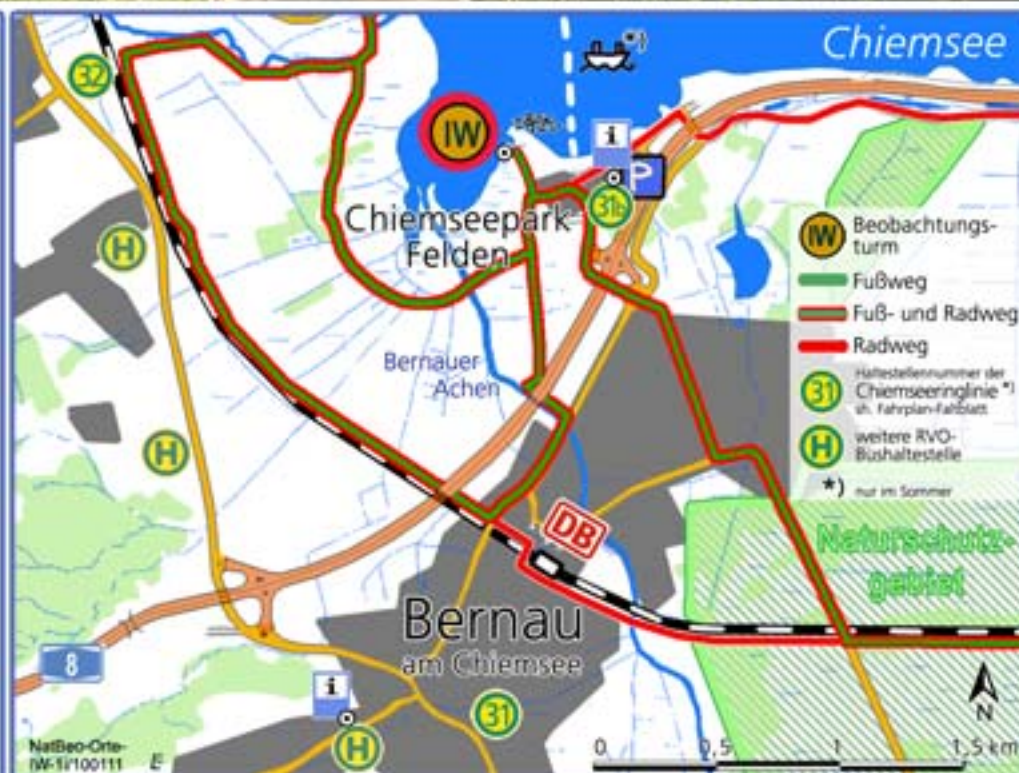

Kontakt zur Chiemseeagenda (Projektträger)

Abwasser- und Umweltverband Chiemsee (AZV)

Stiedering 1 • 83253 Rimsting
Tel. 08051 - 6901 10 • Fax 08051 - 6901 55
info@azv-chiemsee.de • www.chiemseeagenda.de
www.natureerlebnis-chiemsee.de

Faltblatt bei Ihrer Tourist-Information

Bernau a. Chiemsee • Aschauer Straße 10 • 83233 Bernau am Chiemsee
Tel.: 08051 / 9868 - 0 • Fax: 9868 - 50 • tourismus@bernau-am-chiemsee.de
www.bernau-am-chiemsee.de

Chiemsee Infocenter • Felden 10 • 83233 Bernau am Chiemsee
Tel.: 08051 / 96 555 0 • Fax: 96 555 30 • info@chiemsee.de • www.chiemsee.de