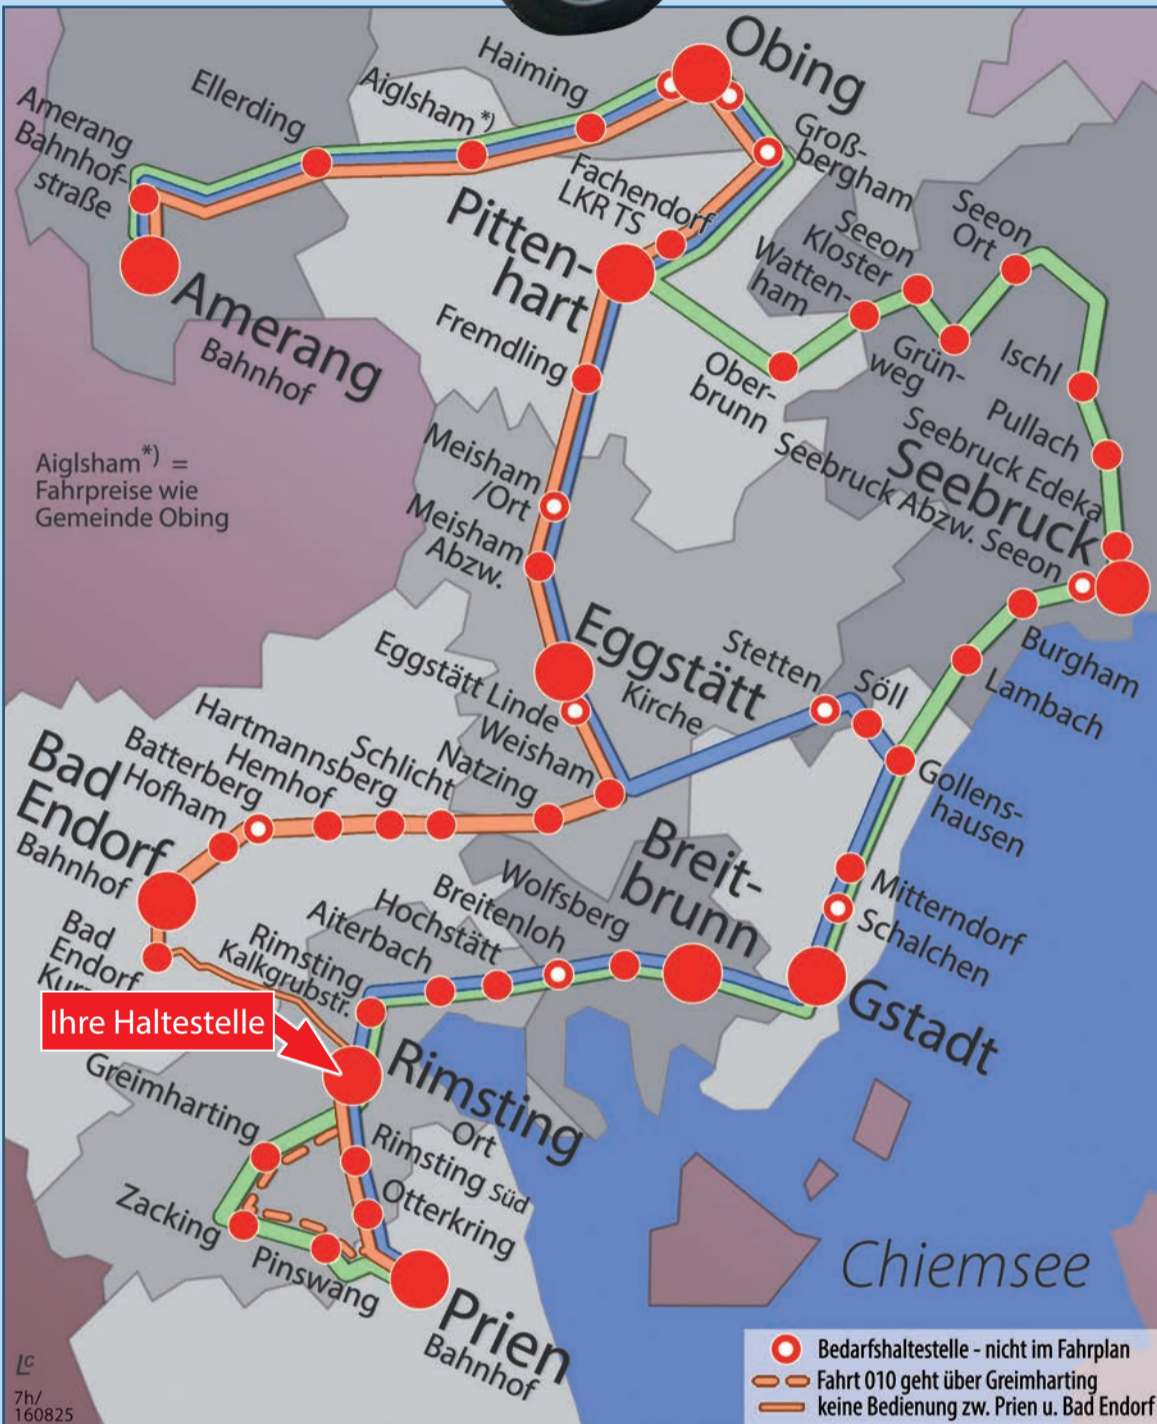

Fahrtnummer 012		
Prien Bahnhof	ab	11.40
Rimsting Ort		11.46
Greimharting	an	11.50

Fahrtnummer 004		
Bad Endorf Kurzentrum	ab	12.28
Bad Endorf Bahnhof		12.30
Eggstätt Kirche		12.41
Obing Gasthof zur Post		12.54
Amerang Bahnhof	an	13.05

Fahrtnummer 006		
Prien Bahnhof	ab	14.13
Rimsting Ort		14.23
Gstadt		14.31
Seebruck Hotel Post		14.40
Obing Gasthof zur Post		14.59
Amerang Bahnhof	an	15.10

Fahrtnummer 010		
Prien Bahnhof	ab	16.15
Greimharting		16.20
Rimsting Ort	an	16.25

Fahrtnummer 008		
Bad Endorf Kurzentrum	ab	16.31
Bad Endorf Bahnhof		16.33
Eggstätt Kirche		16.47
Obing Gasthof zur Post		16.59
Amerang Bahnhof	an	17.10

Fahrplan gültig ab August 2016 und Folgejahre

Der Bürgerbus fährt von April bis Oktober am Montag - Freitag und von November bis März am Montag, Mittwoch + Freitag.
Fahrplan in den Tourist-Informationen

Fahrtnummer 003		
Amerang Bahnhof	ab	10.35
Obing Gasthof zur Post		10.46
Seebruck Hotel Post		11.10
Gstadt		11.19
Rimsting Ort		11.27
Prien Bahnhof	an	11.40

Fahrtnummer 005		
Amerang Bahnhof	ab	13.25
Obing Gasthof zur Post		13.36
Eggstätt Kirche		13.50
Bad Endorf Bahnhof		14.02
Bad Endorf Kurzentrum	an	14.04