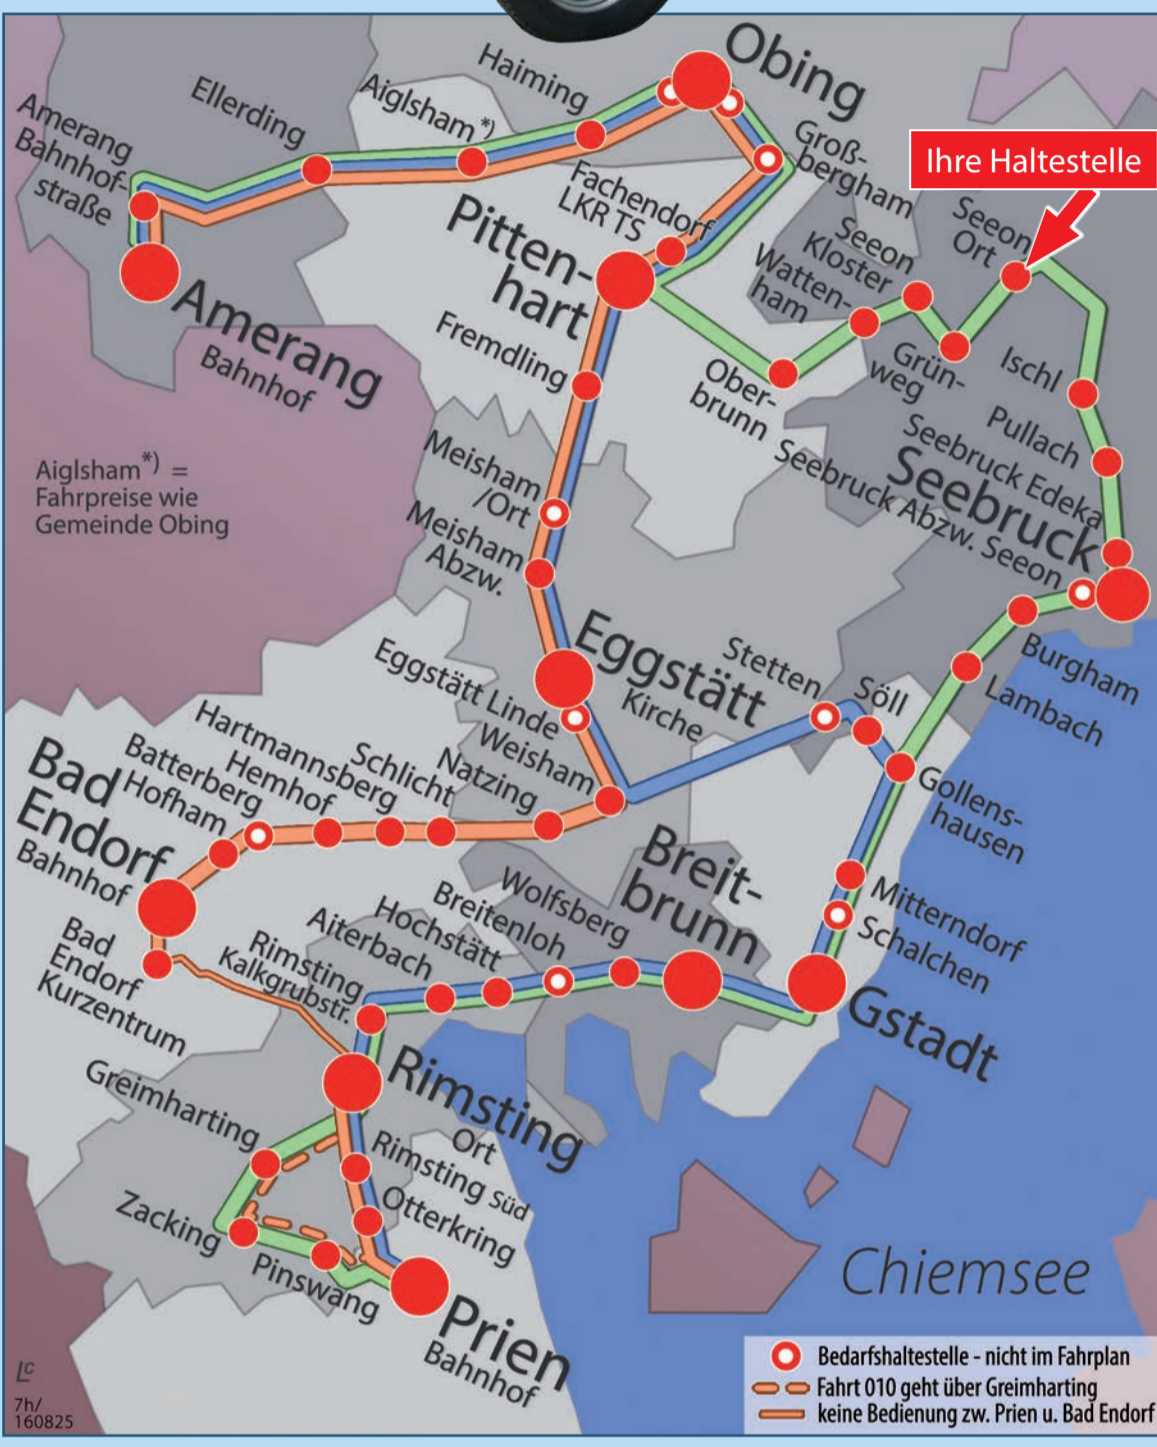

Abfahrtszeiten an Ihrer Haltestelle

Seon Alter Wirt

11.03 → Seebruck - Prien

14.46 → Amerang

Fahrtnummer 002		
Prien Bahnhof	ab	9.40
Rimsting Ort		9.46
Gstadt		9.54
Eggstätt Kirche		10.05
Obing Gasthof zur Post		10.19
Amerang Bahnhof	an	10.30

Fahrtnummer 012		
Prien Bahnhof	ab	11.40
Rimsting Ort		11.46
Greimharting	an	11.50

Fahrtnummer 004		
Bad Endorf Kurzentrum	ab	12.28
Bad Endorf Bahnhof		12.30
Eggstätt Kirche		12.41
Obing Gasthof zur Post		12.54
Amerang Bahnhof	an	13.05

Fahrtnummer 006		
Prien Bahnhof	ab	14.13
Rimsting Ort		14.23
Gstadt		14.31
Seebruck Hotel Post		14.40
Obing Gasthof zur Post		14.59
Amerang Bahnhof	an	15.10

Fahrtnummer 010		
Prien Bahnhof	ab	16.15
Greimharting		16.20
Rimsting Ort	an	16.25

Fahrtnummer 008		
Bad Endorf Kurzentrum	ab	16.31
Bad Endorf Bahnhof		16.33
Eggstätt Kirche		16.47
Obing Gasthof zur Post		16.59
Amerang Bahnhof	an	17.10

Fahrplan gültig ab August 2016 und Folgejahre

Der Bürgerbus fährt von April bis Oktober am Montag - Freitag und von November bis März am Montag, Mittwoch + Freitag.
Fahrplan in den Tourist-Informationen