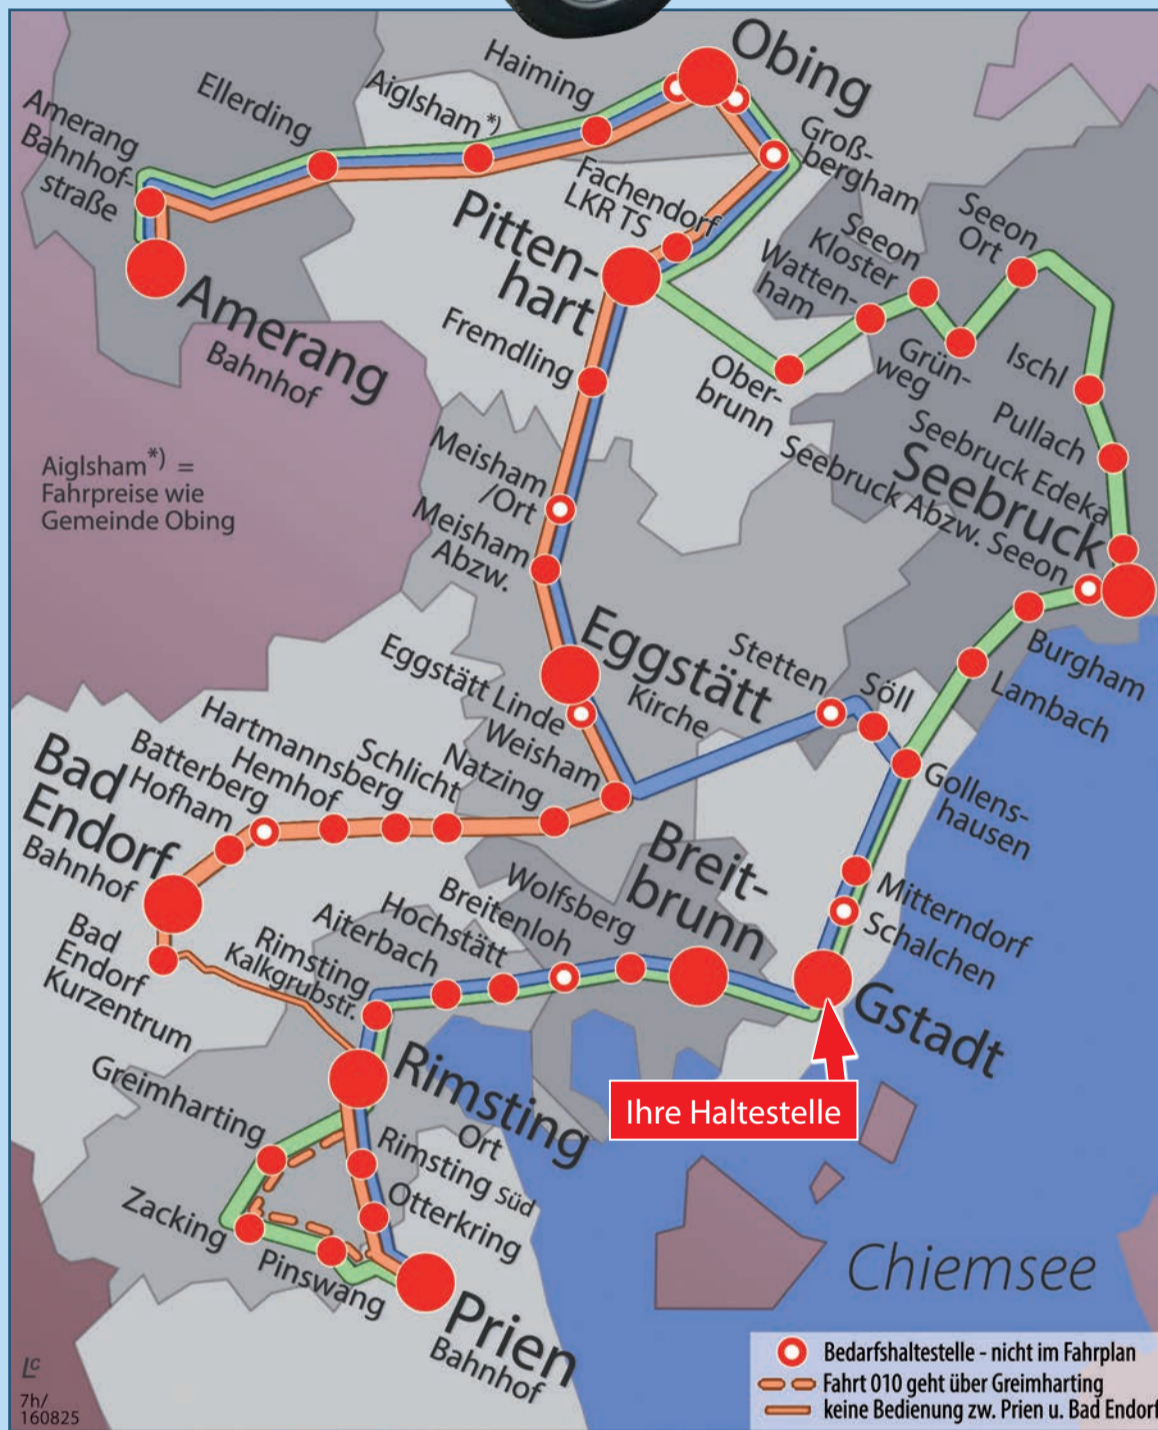

Fahrtnummer 012		
Prien Bahnhof	ab	11.40
Rimsting Ort		11.46
Greimharting	an	11.50

Fahrtnummer 004		
Bad Endorf Kurzentrum	ab	12.28
Bad Endorf Bahnhof		12.30
Eggstätt Kirche		12.41
Obing Gasthof zur Post		12.54
Amerang Bahnhof	an	13.05

Fahrtnummer 006		
Prien Bahnhof	ab	14.13
Rimsting Ort		14.23
Gstadt		14.31
Seebruck Hotel Post		14.40
Obing Gasthof zur Post		14.59
Amerang Bahnhof	an	15.10

Fahrtnummer 010		
Prien Bahnhof	ab	16.15
Greimharting		16.20
Rimsting Ort	an	16.25

Fahrtnummer 008		
Bad Endorf Kurzentrum	ab	16.31
Bad Endorf Bahnhof		16.33
Eggstätt Kirche		16.47
Obing Gasthof zur Post		16.59
Amerang Bahnhof	an	17.10

Fahrplan gültig ab August 2016 und Folgejahre

Der Bürgerbus fährt von April bis Oktober am Montag - Freitag und von November bis März am Montag, Mittwoch + Freitag.
Fahrplan in den Tourist-Informationen

Fahrtnummer 003		
Amerang Bahnhof	ab	10.35
Obing Gasthof zur Post		10.46
Seebruck Hotel Post		11.10
Gstadt		11.19
Rimsting Ort		11.27
Prien Bahnhof	an	11.40

Fahrtnummer 005		
Amerang Bahnhof	ab	13.25
Obing Gasthof zur Post		13.36
Eggstätt Kirche		13.50
Bad Endorf Bahnhof		14.02
Bad Endorf Kurzentrum	an	14.04